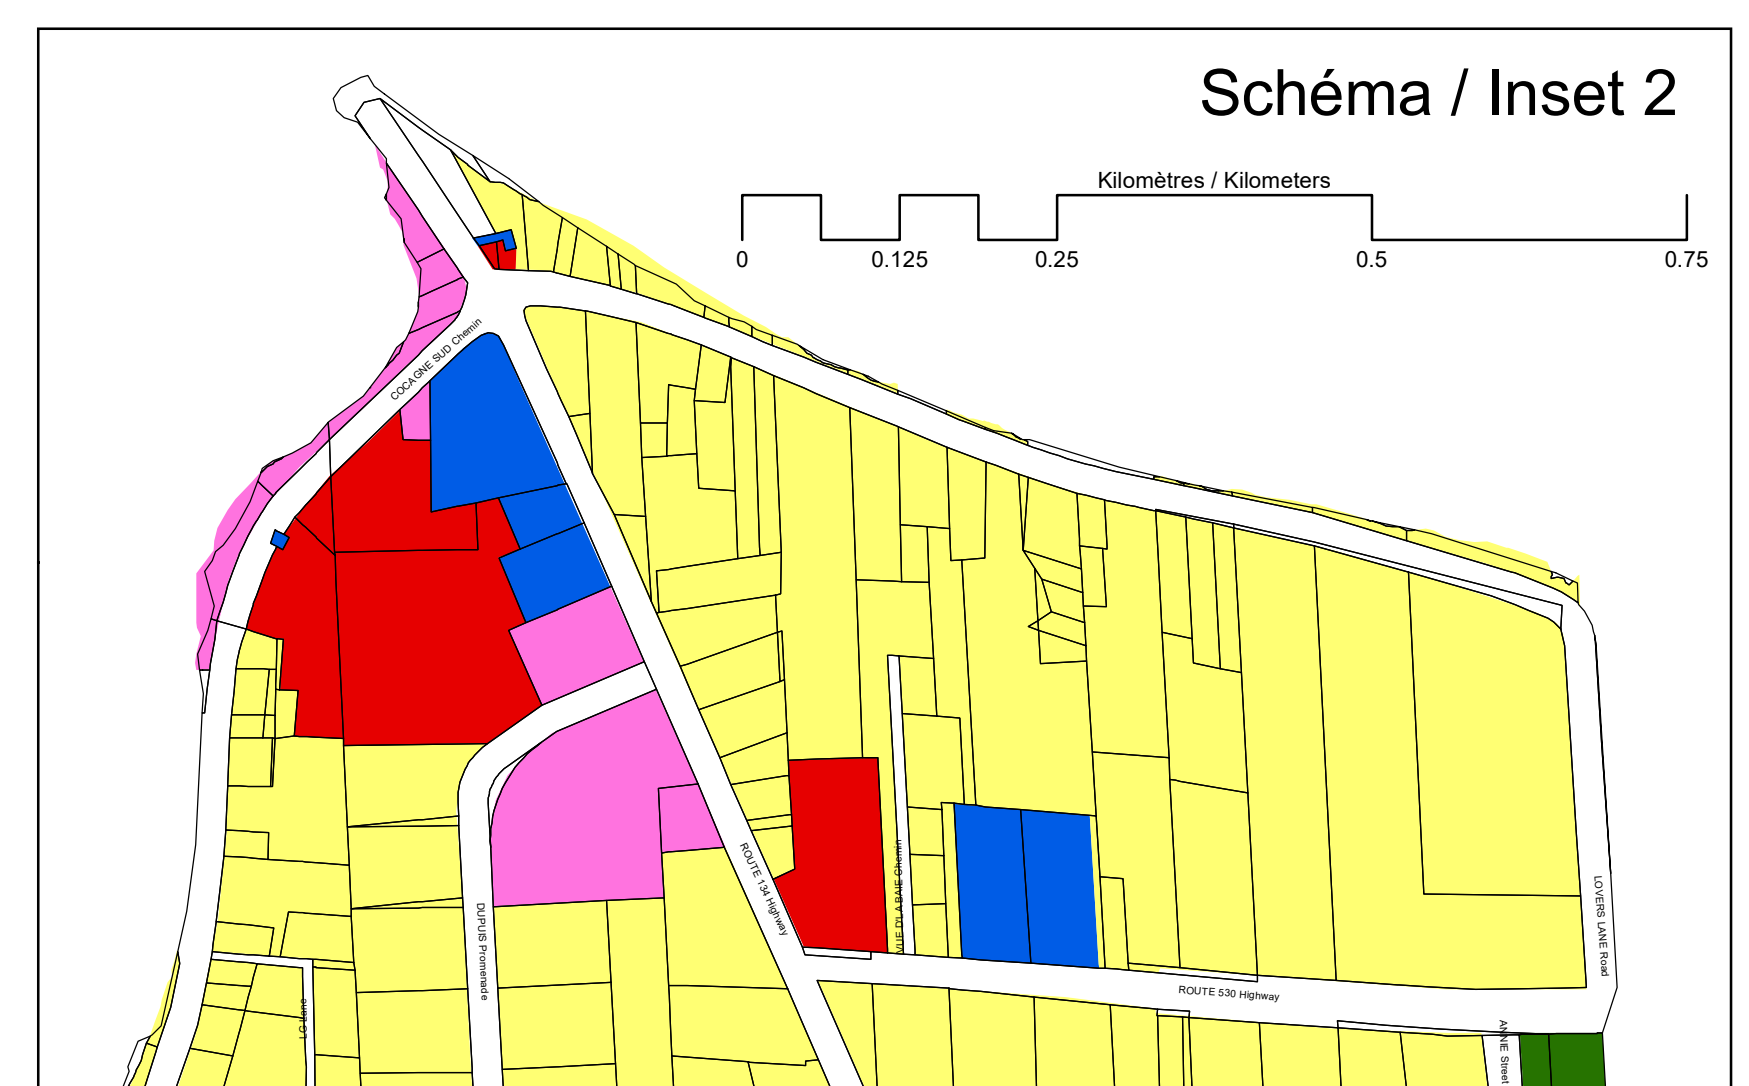

Communauté Rurale de Cocagne / Cocagne Rural Community

Annexe B / Schedule B

Carte de zonage / Zoning Map

Légende / Legend

- Résidentiel / Residential (R)
- Résidentiel multi-familial / Multi-Family Residential (RM)
- Commercial (C)
- Communautaire / Community (CO)
- Industriel / Industrial (I)
- Industriel dense / Dense Industrial (ID)
- Ressources / Resources (RE)
- Zone mixte / Mixed Zone (MX)
- Zone Aménagement Intégré / Integrated Development Zone (AI)
- Zone de protection - Conservation / Protection - Preservation (CSV)

Coordinate System: NAD 1983 CSRS New Brunswick
 Projection: Double Stereographic
 Datum: North American 1983 CSRS
 Units: Meter

Commission de services
régionaux de Kent

Kent Regional
Service Commission