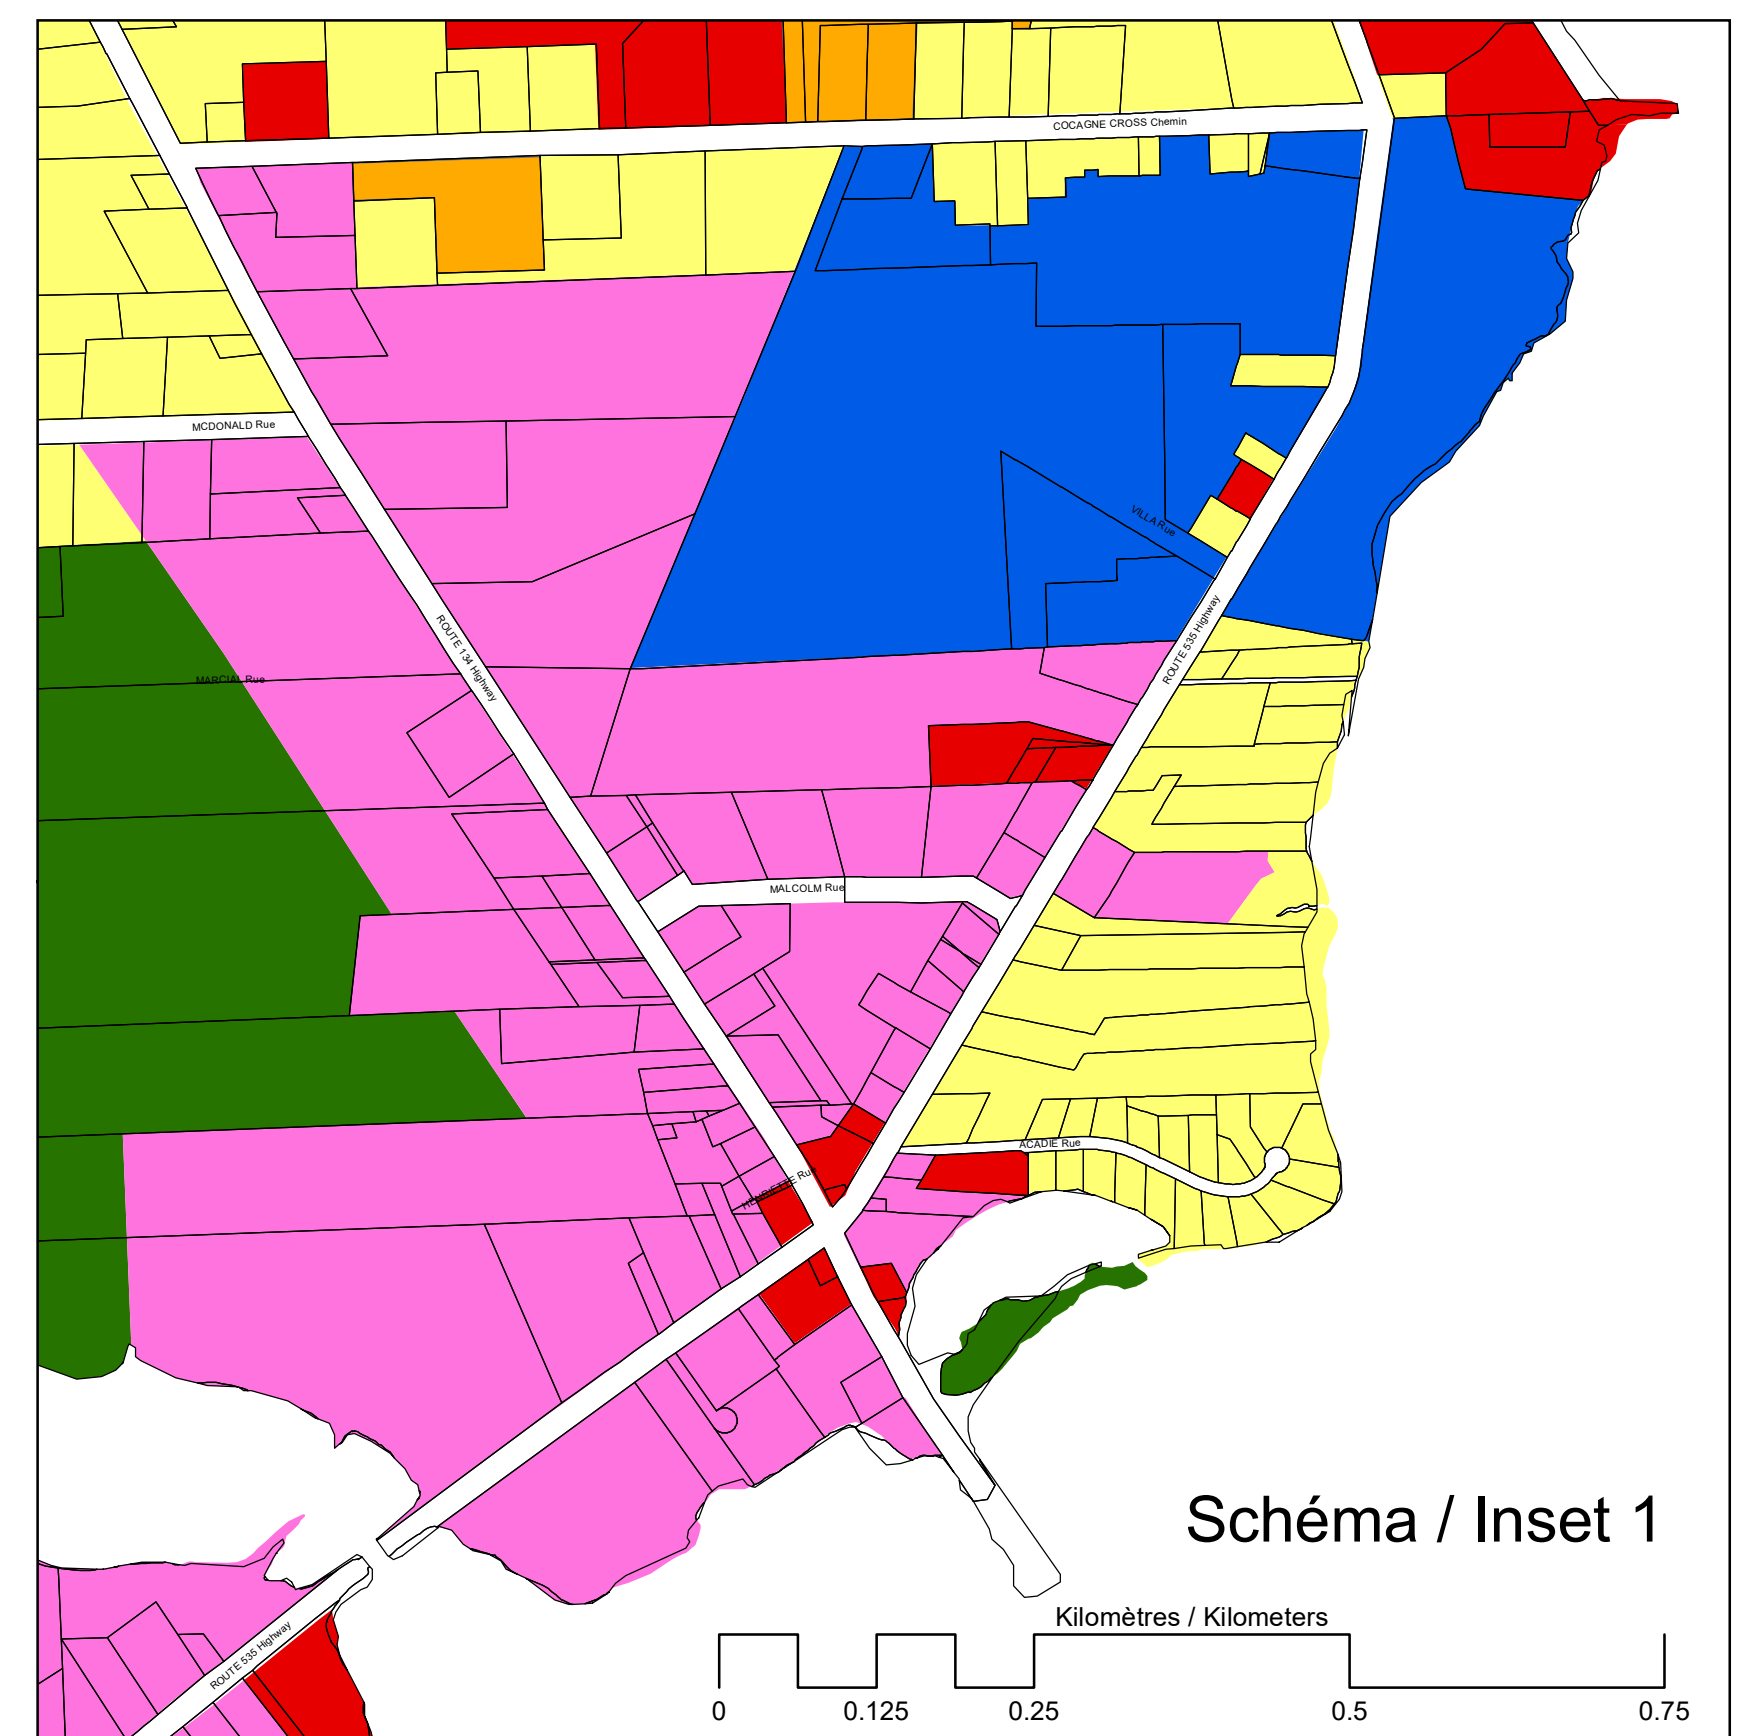

Communauté Rurale de Cocagne / Cocagne Rural Community

Annexe B / Schedule B

Carte de zonage / Zoning Map

Légende / Legend

- Résidentiel / Residential (R)
- Résidentiel multi-familial / Multi-Family Residential (RM)
- Commercial (C)
- Communautaire / Community (CO)
- Industriel / Industrial (I)
- Industriel dense / Dense Industrial (ID)
- Ressources / Resources (RE)
- Zone mixte / Mixed Zone (MX)
- Zone Aménagement Intégré / Integrated Development Zone (AI)
- Zone de protection - Conservation / Protection - Preservation (CSV)

Coordinate System: NAD 1983 CSRS New Brunswick
 Projection: Double Stereographic
 Datum: North American 1983 CSRS
 Units: Meter

Commission de services
régionaux de Kent

Kent Regional
Service Commission