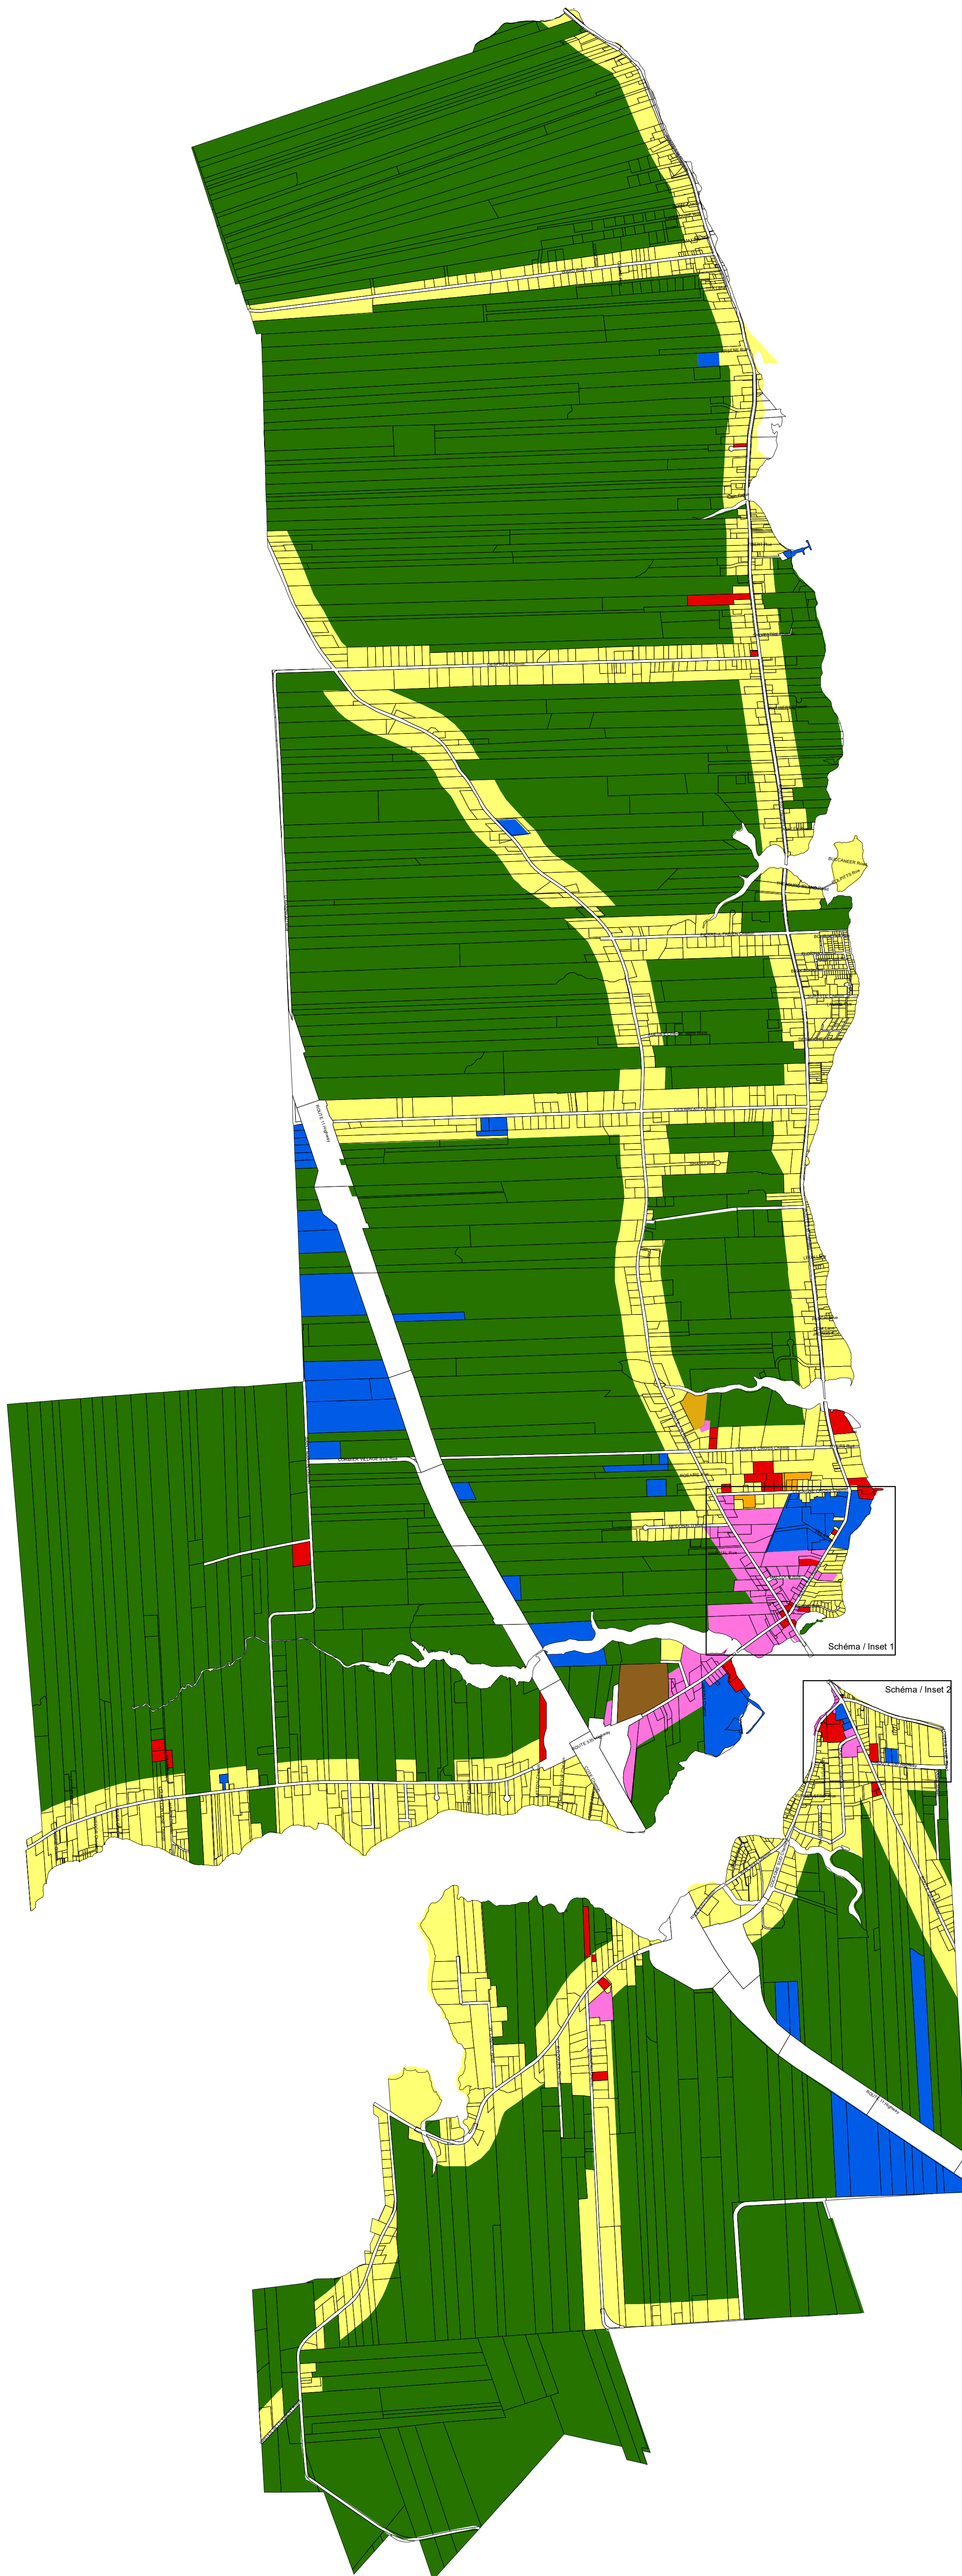

Communauté Rurale de Cocagne / Cocagne Rural Community

Annexe B / Schedule B

Carte de zonage / Zoning Map

Légende / Legend

- Résidentiel / Residential (R)
- Résidentiel multi-familial / Multi-Family Residential (RM)
- Commercial (C)
- Communautaire / Community (CO)
- Industriel / Industrial (I)
- Industriel dense / Dense Industrial (ID)
- Ressources / Resources (RE)
- Zone mixte / Mixed Zone (MX)
- Zone Aménagement Intégré / Integrated Development Zone (AI)
- Zone de protection - Conservation / Protection - Preservation (CSV)

Coordinate System: NAD 1983 CSRS New Brunswick
 Projection: Double Stereographic
 Datum: North American 1983 CSRS
 Units: Meter

Commission de services
régionaux de Kent

Kent Regional
Service Commission